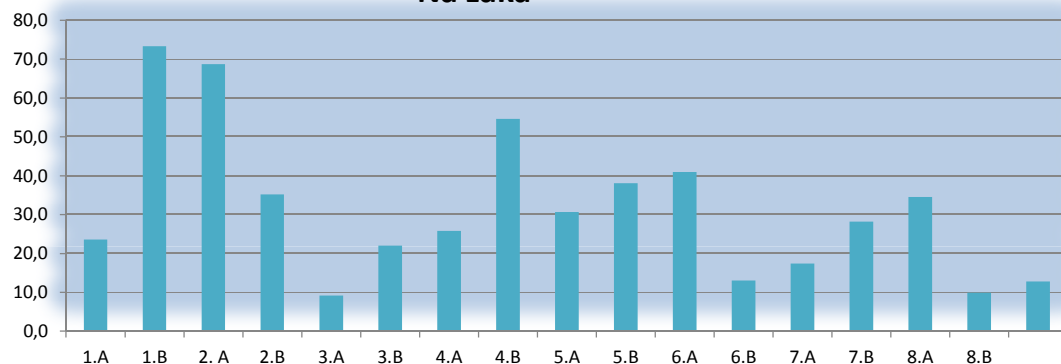

SBĚROVÁ SOUTĚŽ 2015/2016

v roce 2007:	101,75	kg/žák
Celkem	24 420,00	kg

	1.A	1.B	2. A	2.B	3.A	3.B	4.A	4.B	5.A	5.B	6.A	6.B	7.A	7.B	8.A	8.B	9.třída	
Počet žáků	24	25	20	19	24	24	26	24	19	20	23	18	17	16	18	20	24	
Celkem	566	1832,5	1 375	669,5	220	528	671,5	1 312	583	762	941,5	235	295,5	452	622	199	307	
Na žáka	23,6	73,3	68,8	35,2	9,2	22,0	25,8	54,6	30,7	38,1	40,9	13,1	17,4	28,2	34,5	10,0	12,8	

v roce 2008	120,00	kg/žák
Celkem	28 920,0	kg

rok 2009	78,54	kg/žák
Celkem	20 029,5	kg

rok 2010	79,62	kg/žák
Celkem	20 862,5	kg

v roce 2011:	88,09	kg/žák
Celkem	23 521	kg

v roce 2012:	87,10	kg/žák
Celkem	25 521	kg

v roce 2013:	122,17	kg/žák
Celkem	37 872	kg

V roce 2014	118,33	kg/žák
Celkem	39 523,00	kg

V roce 2015	118,8	kg/žák
Celkem	42 173,00	kg

v roce 2016	86,68	kg/žák
Celkem	30771	kg

yní	31,96	kg/žák
Celkem	11 570	kg

Na žáka