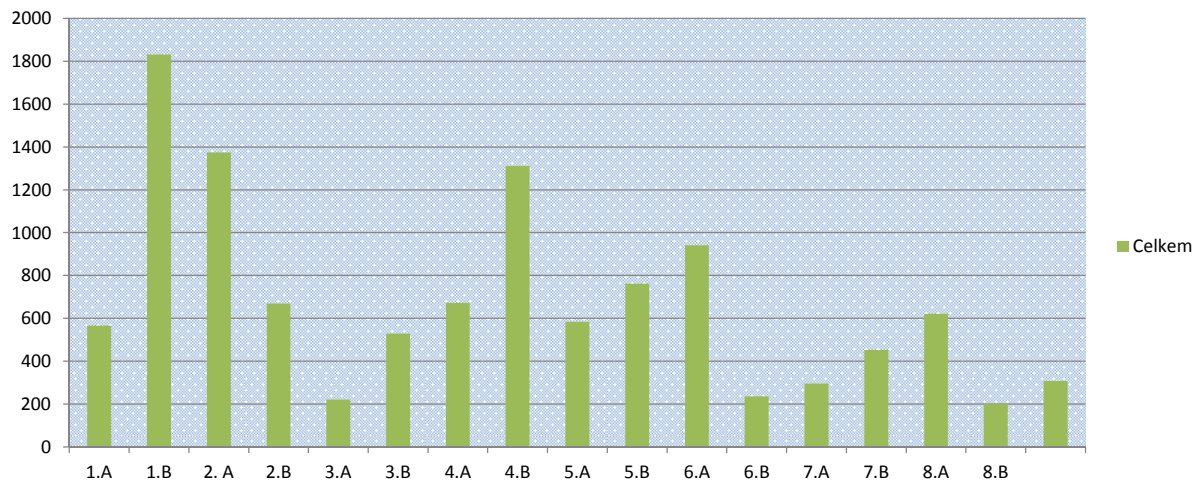

v roce 2016	<b>86,68</b>	kg/žák
Celkem	<b>30771</b>	kg

yní	<b>31,96</b>	kg/žák
Celkem	<b>11 570</b>	kg

## Celkem za třídu

■ Celkem